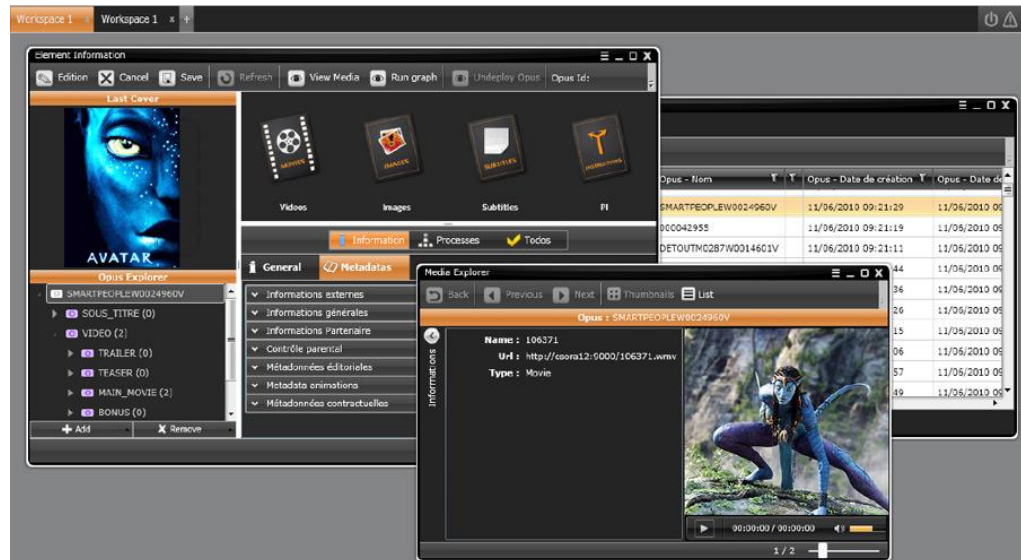

- Société NETIA
- Editeur de logiciels
- Habillages graphiques des IHM
- Ergonomie, icônes, fonds...