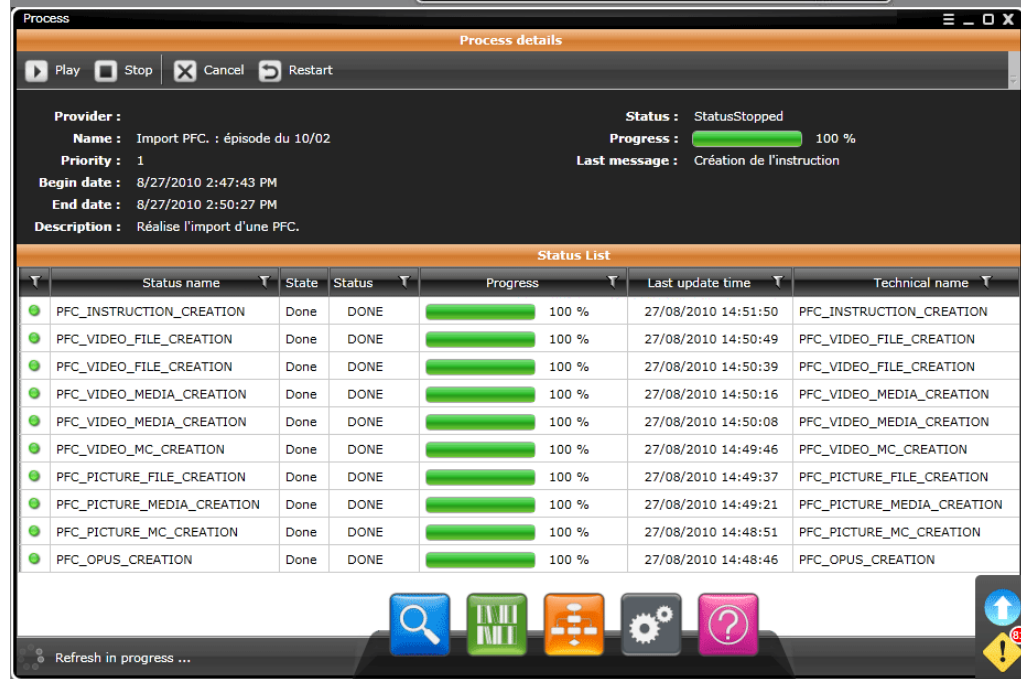

- Société NETIA
- Editeur de logiciels
- Habillages graphiques des IHM
- Ergonomie, icônes, fonds...