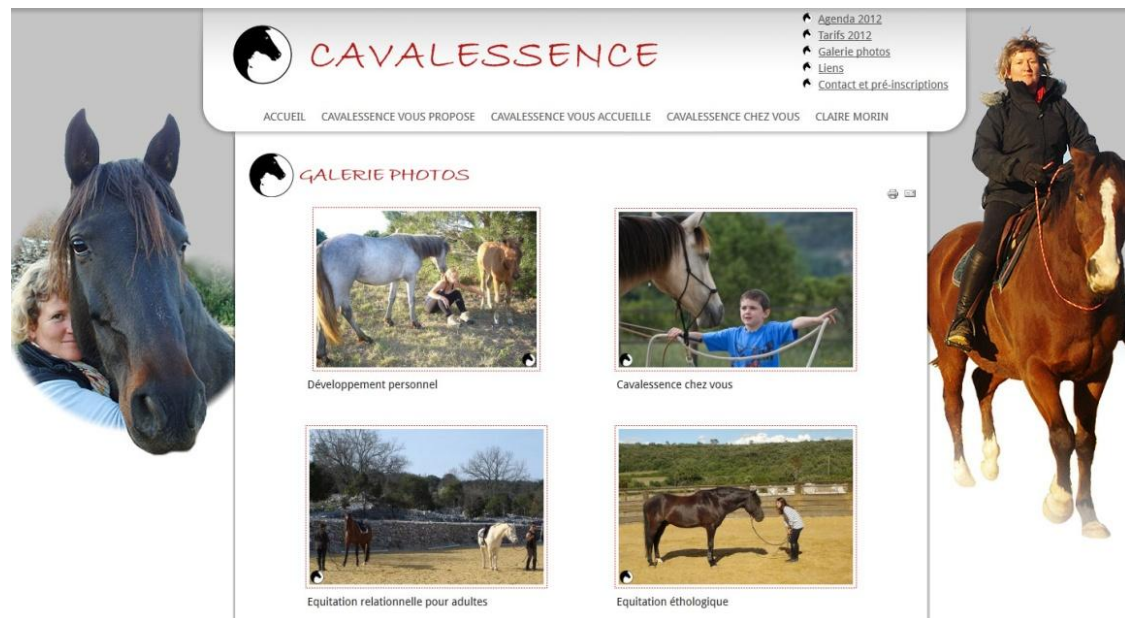

Expert et intégrateur de solutions mobiles professionnelles.

**Missions :**

- Création du logo et de l'habillage graphique
- Animations flash
- Conception fonctionnelle et pilotage du projet
- Développement réalisé sur le CMS Joomla.

**Studio Giralt :** [www.giraltphoto.com](http://www.giraltphoto.com)  
Photographie professionnelle.

**Missions :**

- Création de l'habillage graphique
- Animations flash
- Photothèque dynamique
- Conception fonctionnelle et pilotage du projet
- Développement réalisé sur le CMS Joomla
- Référencement.

**Cavalessence :**

<http://www.cavalessence.com>

Equitation relationnelle.

**Missions :**

- Développement du site
- Création de l'habillage graphique
- Conception fonctionnelle et pilotage du projet
- Développement sur le CMS Joomla
- Référencement.

«C'est que tu rêves d'entreprendre, commence-le.  
L'audace a du génie, du pouvoir, de la magie.» Goethe

- Présentation
- Recrutements
- Bilans de compétences
- Audit organisationnel
- Contactez-nous

Depuis 1988, nous intervenons comme conseil en adaptation des ressources humaines aux contraintes économiques :